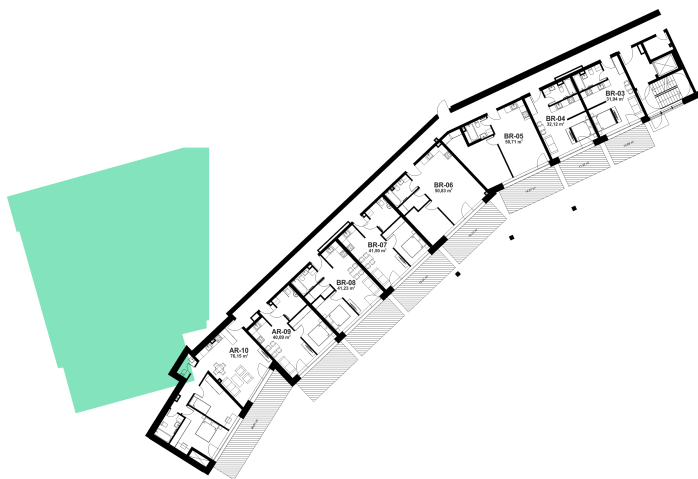

CL-01 ■ PARDUOTAS

| | |
|------------|----------------------|
| Aukštas: | 0 |
| Kambariai: | 4 |
| Plotas: | 123,3 m ² |
| Paskirtis: | Gyvenamoji |

Vieta gyvenvietėje

CL-01

PARDUOTAS

| | |
|------------|----------------------|
| Aukštas: | 0 |
| Kambariai: | 4 |
| Plotas: | 123,3 m ² |
| Paskirtis: | Butas |

Vieta gyvenvietėje